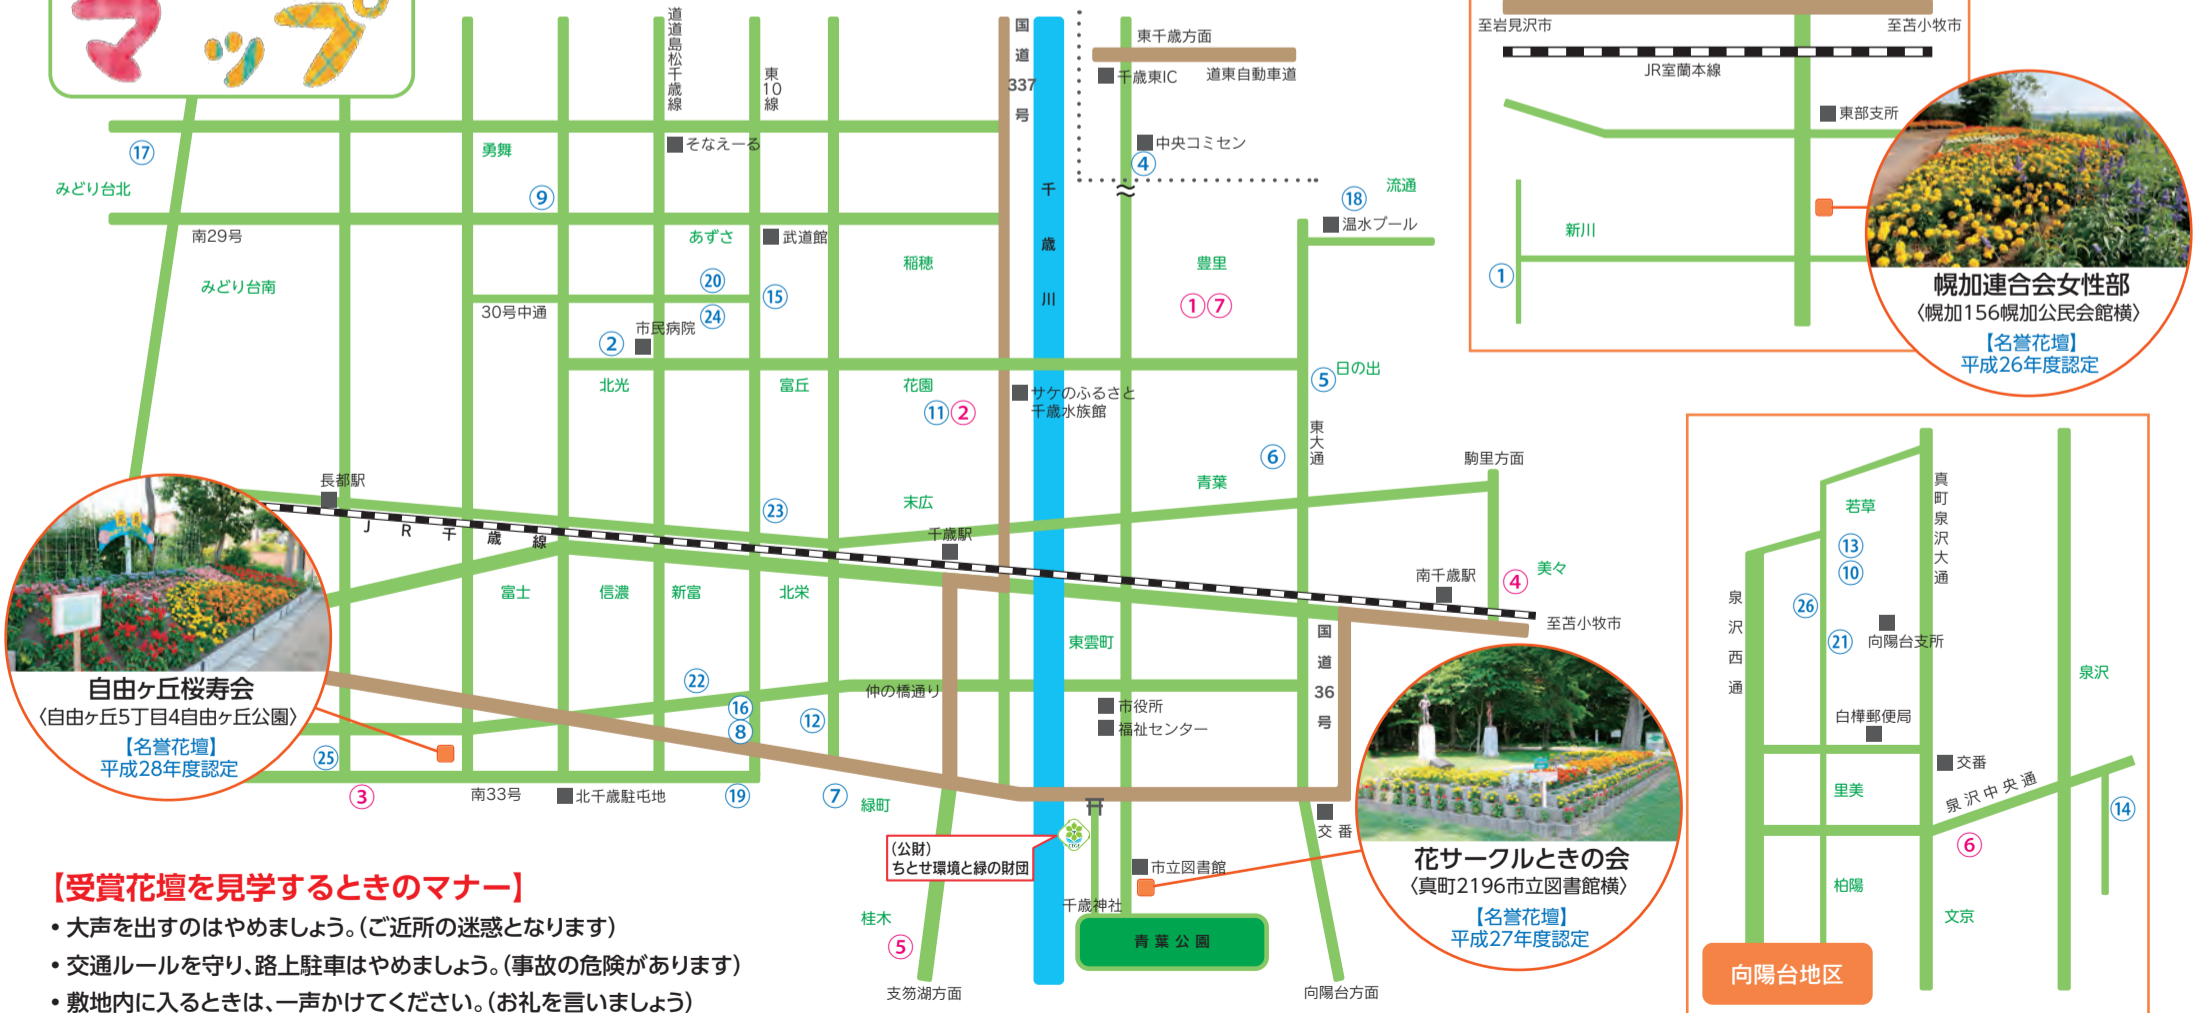

第30回花いっぱいコンクール 受賞花壇

平成29年度は213団体・個人が参加し、下記のみなさんが受賞されました。おめでとうございます。(敬称略、順不同)

最優秀賞

【町内会の部】 ① 豊里町内会 〈豊里2丁目ハスカップ公園〉	【幼稚園等の部】 ② 千歳市立認定こども園つばさ 〈花園4丁目3〉	【小学校の部】 ③ 千歳市立桜木小学校 〈自由ヶ丘7丁目1〉	【中学校等の部】 ④ 千歳科学技術大学 〈美々758研究・実験棟前〉	【福祉施設の部】 ⑤ 千歳病院園芸活動 (園芸療法) 〈桂木1丁目5〉	【フラワーロード部門】 ⑥ 文京1丁目町内会 〈文京1丁目〉	【ガーデン部門】 ⑦ 西野アキ子 宅 〈豊里3丁目〉

優秀賞

⑧ 新川女性部 〈新川225新川会館前〉	⑨ ひばりヶ丘扇寿クラブ 〈北光4丁目1ひばりヶ丘町内会館前〉	⑩ 東丘女性部 〈東丘1363東丘寿の家前〉	⑪ 中央女性部 〈中央539中央コミュニティセンター前〉	⑫ 日の出南町内会 〈日の出4丁目日の出南町内会館横〉	⑬ 青葉6丁目きらく会 〈青葉6丁目日の出丘1号公園〉	⑭ みどり団地1号棟自治会 〈緑町2丁目みどり団地集会所横〉
⑮ げんきっこどもセンター 〈新富1丁目2〉	⑯ アリス認定こども園 〈勇舞1丁目1〉	⑰ 向陽台保育園 〈若草5丁目2〉	⑱ ちとせっこどもセンター 〈花園4丁目3〉	⑲ 千歳市立北進小中学校 〈北栄1丁目2〉	⑳ 千歳市立向陽台小学校 〈若草5丁目1〉	㉑ 日本航空専門学校 〈泉沢1007〉
㉒ 千歳市立富丘中学校 〈あずさ1丁目2〉	㉓ 新富デイサービスセンター 〈新富1丁目3〉	㉔ 介護事業所ゆうしんかん 〈みどり台北2丁目4〉	㉕ 祝梅デイサービスセンター 〈流通3丁目3〉	㉖ 北斗南若緑会 (老人クラブ) 〈北斗1丁目南33号歩道〉	㉗ あずさ町内会 〈あずさ30号中通防風林沿い〉	㉘ 白樺町内会 〈白樺3・4・5丁目歩道〉
㉙ 新富北町内会 (寿楽会) 〈新富2丁目仲の橋通り歩道〉	㉚ 富丘1丁目町内会 〈富丘1丁目東10線歩道〉	㉛ 富丘3丁目北町内会 〈東10線、富丘、30号中通防風林沿い〉	㉜ 勇舞川を守る会 〈桜木2丁目さわやか公園〉	㉝ 畠山悦子 宅 〈白樺5丁目〉		

マップ

【受賞花壇を見学するときのマナー】

- 大声を出すのはやめましょう。(ご近所の迷惑となります)
- 交通ルールを守り、路上駐車はやめましょう。(事故の危険があります)
- 敷地内に入るときは、一声かけてください。(お礼を言います)

公益財団法人 ちとせ環境と緑の財団

〒066-0047 千歳市本町3丁目21番地 (千歳神社入口)
電話 22-1117 F A X 22-1118
ホームページ <http://www.chitosekankyou-midori.or.jp/>