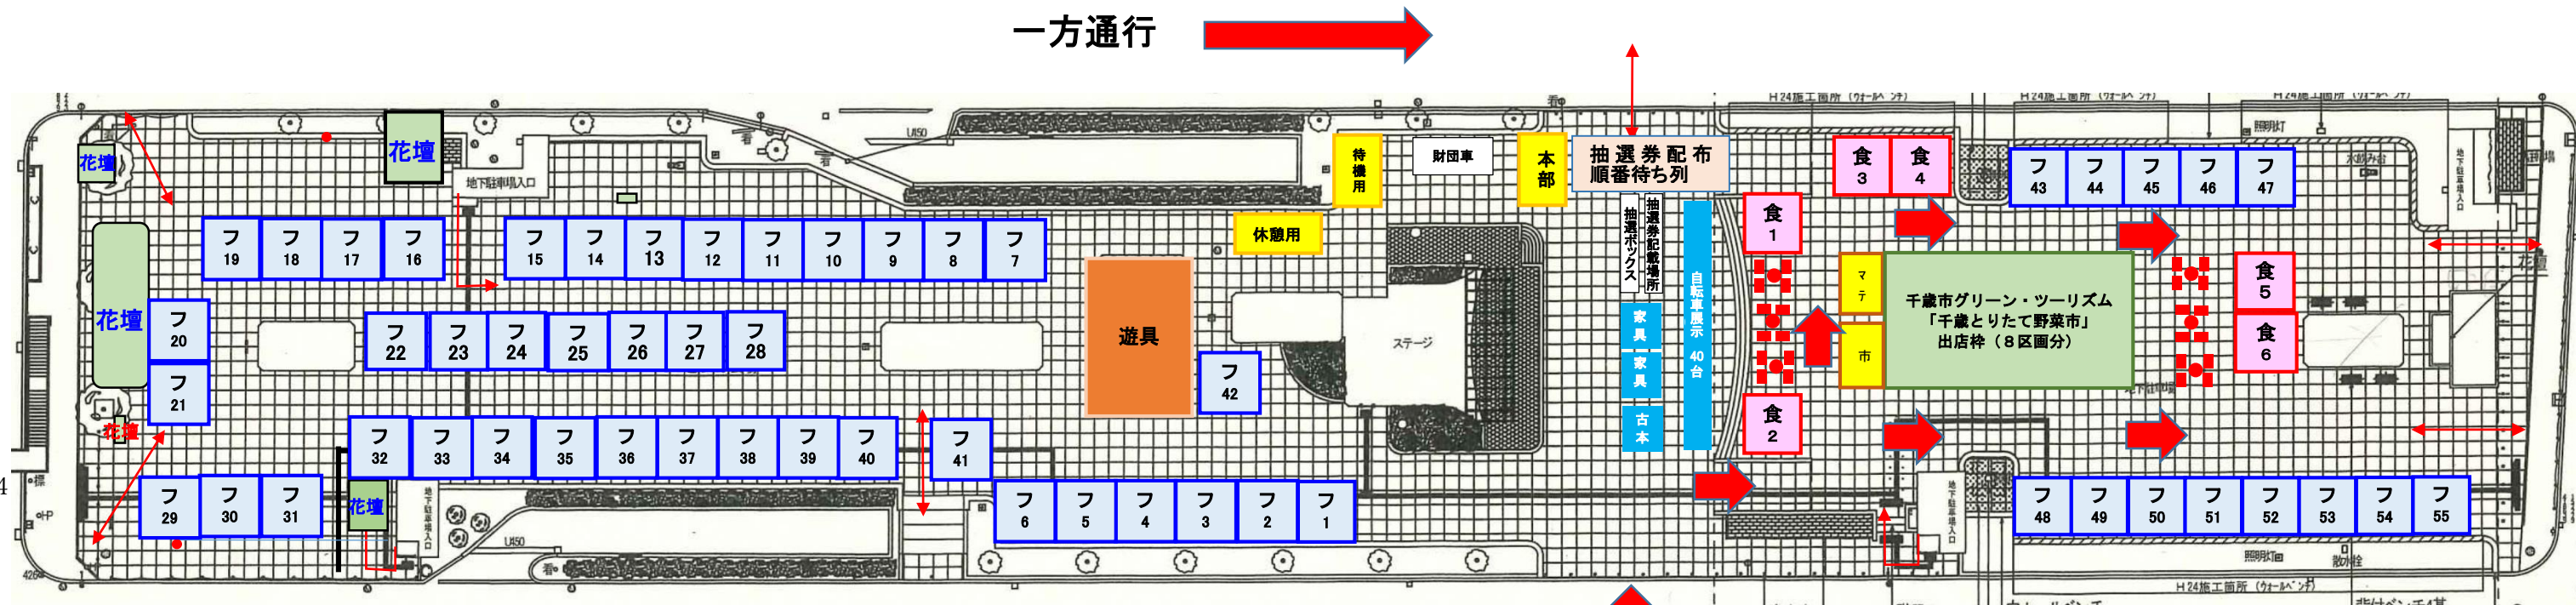

第38回リサイクルフェスティバル 会場配置図

<出店募集枠>

- フリーマーケット（青色区画） 55 店舗
- 食マルシェ（桃色区画） 6 店舗
- 千歳とりたて野菜市（緑色区画） 8 店舗

郵便局

至千歳駅
至支笏湖

一方通行 出店者出入り口

駅大通 337号