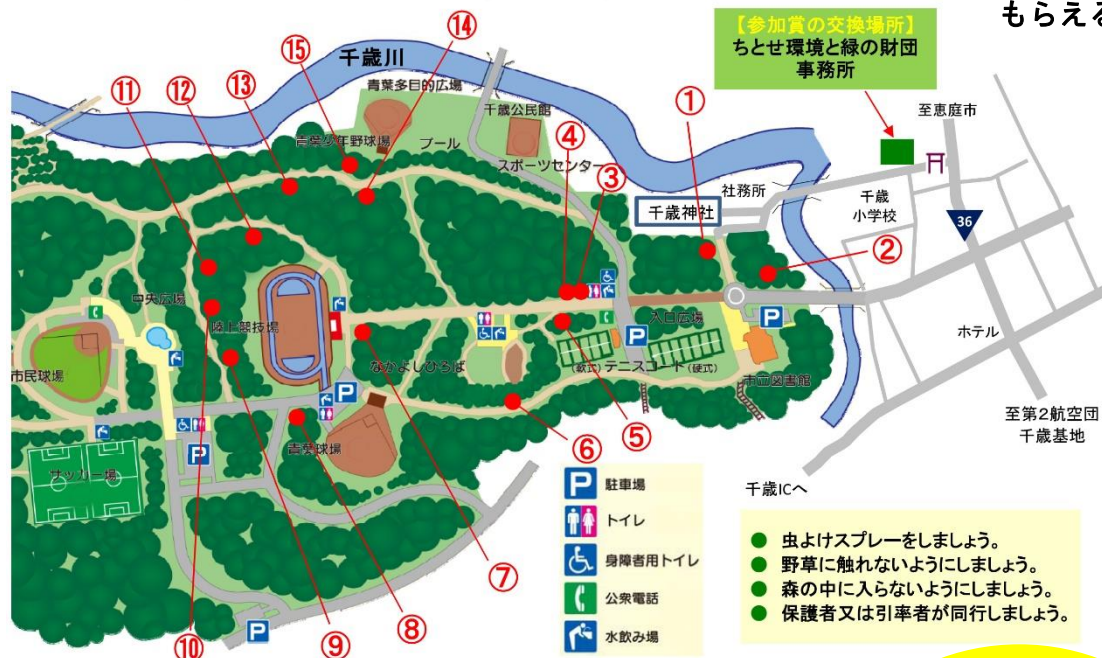

# 巨木をめぐる ウォークラリー

参加  
無料

みんな参加賞が  
もらえるよ！！

実施期間：6月1日(土)～8月31日(土)

実施場所：青葉公園内の巨木15本

参加対象：親子や家族、幼稚園・認定こども園・  
学童クラブ・少年団などの児童グル  
ープ ※必ず保護者、引率者が同行

巨木をめぐるウォークラリー

青葉公園内のハルニレ、  
ミズナラ、コナラ、カツ  
ラの推定樹齢310年～  
485年の巨木15本を  
めぐります。  
巨木に設置された樹木プ  
レートのキーワードを5  
個以上記入します。

＜参加賞のもらい方＞  
財団事務所で回答用紙をもらい、  
樹木プレート内の「ひらがな」を  
5個以上記入すると、参加賞を全  
員にプレゼントします。  
(ただし、1人毎月1回まで)  
※参加賞は、月～金の9:00～  
17:00に事務所で渡します。

巨木を囲むこどもたち

巨木を見つけたこどもたち

※財団は傷害保険に加入しませんので、保護者  
や引率者の責任で対応してください。

＜申込み・お問い合わせ先＞  
公益財団法人ちとせ環境と緑の財団  
〒066-0047 千歳市本町3丁目21番地  
(千歳神社入口)