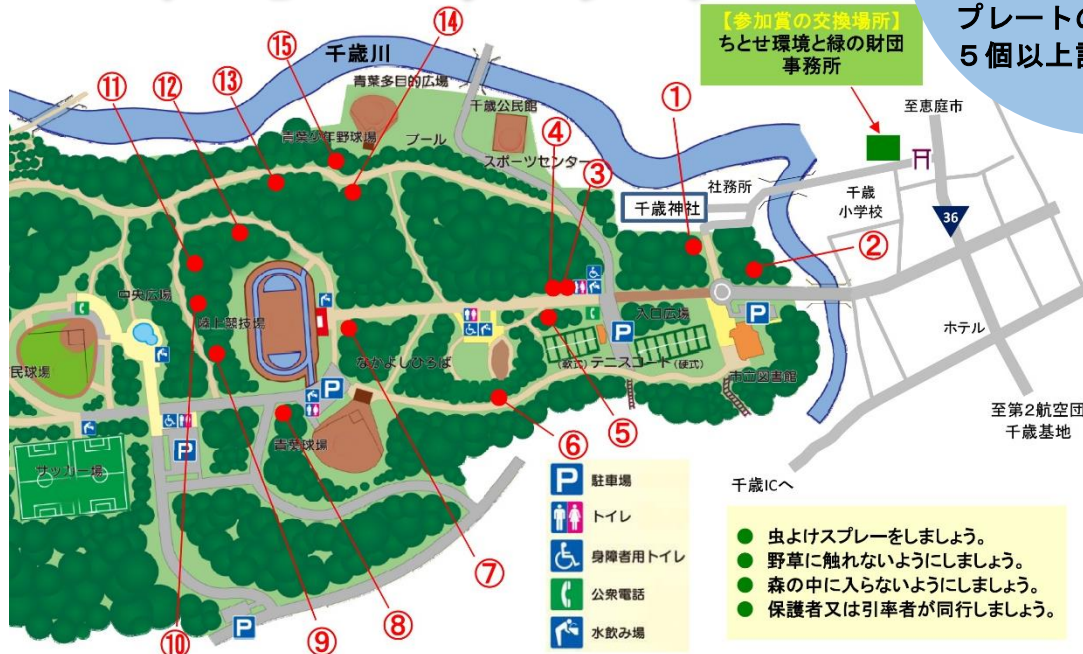

巨木をめぐる ウォークラリー

青葉公園内のハルニレ、ミズナラ、コナラ、カツラの推定樹齢310年～485年の巨木15本をめぐる。

巨木に設置された樹木プレートのキーワードを5個以上記入します。

実施期間: 7月1日(水)～8月31日(月)

実施場所: 青葉公園内の巨木15本

参加対象: 親子や家族、幼稚園・認定こども園・

学童クラブ・少年団などの児童グループ

※必ず保護者、引率者が同行

**参加
無料**

巨木を囲むこどもたち

※写真は令和元年度の参加した様子です。

巨木を見つけたこどもたち

<参加賞のもらい方>

財団事務所で解答用紙をもらい、樹木プレート内の「ひらがな」を5個以上記入すると、参加賞を全員にプレゼントします。(ただし、1人毎月1回まで)
※参加賞は、月～金の9:00～17:00に事務所で渡します。

<申込み・お問い合わせ先>

公益財団法人ちとせ環境と緑の財団
〒066-0047 千歳市本町3丁目21番地
電話 22-1117 FAX 22-1118
Eメール info@chitosekankyoku-midori.or.jp