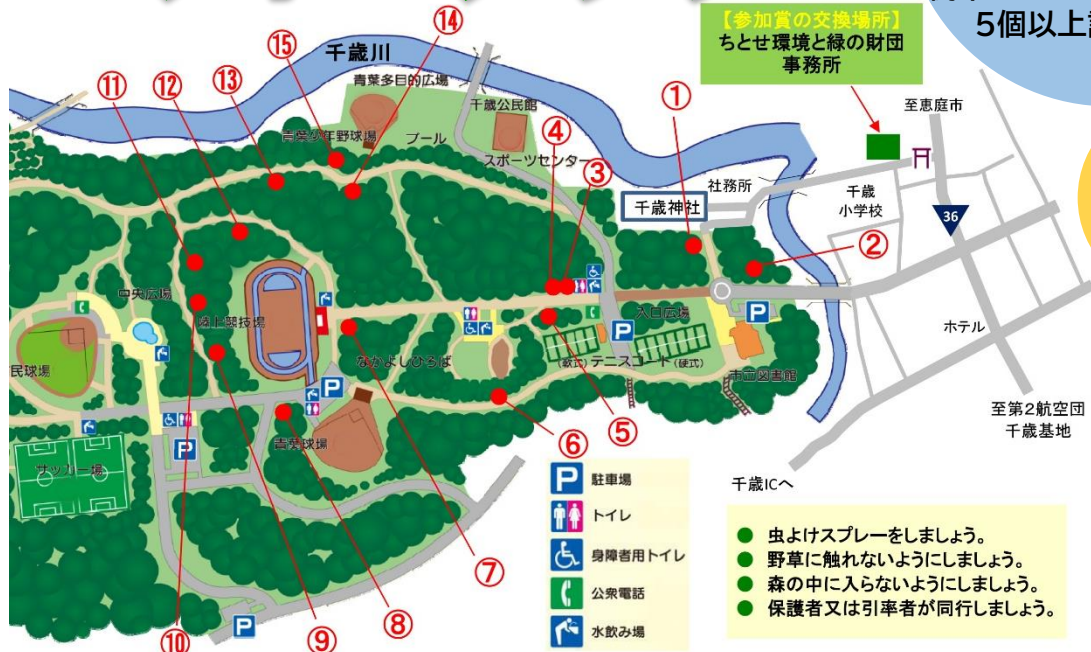

# 巨木をめぐる ウォークラリー

青葉公園内の  
ハルニレ、ミズナラ、  
コナラ、カツラの推定樹齢  
約310年～485年の巨木  
15本をめぐる。  
巨木に設置された  
樹木プレートキーワードを  
5個以上記入します。

**参加  
無料**

【参加賞の交換場所】  
ちとせ環境と緑の財団  
事務所

- 虫よけスプレーをしましょう。
- 野草に触れないようにしましょう。
- 森の中に入らないようにしましょう。
- 保護者又は引率者が同行しましょう。

実施期間：6月1日(火)～8月31日(火)

実施場所：青葉公園内の巨木15本

参加対象：親子や家族、幼稚園・認定こども園・学童クラブ・少年団  
などの児童グループ

※必ず保護者、引率者が同行願います

がんばったこどもたち

※写真は令和2年度の様子です。

巨木を観察する児童の様子

※ 財団は傷害保険に加入しませんので、保護者や引率者の責任で対応してください。