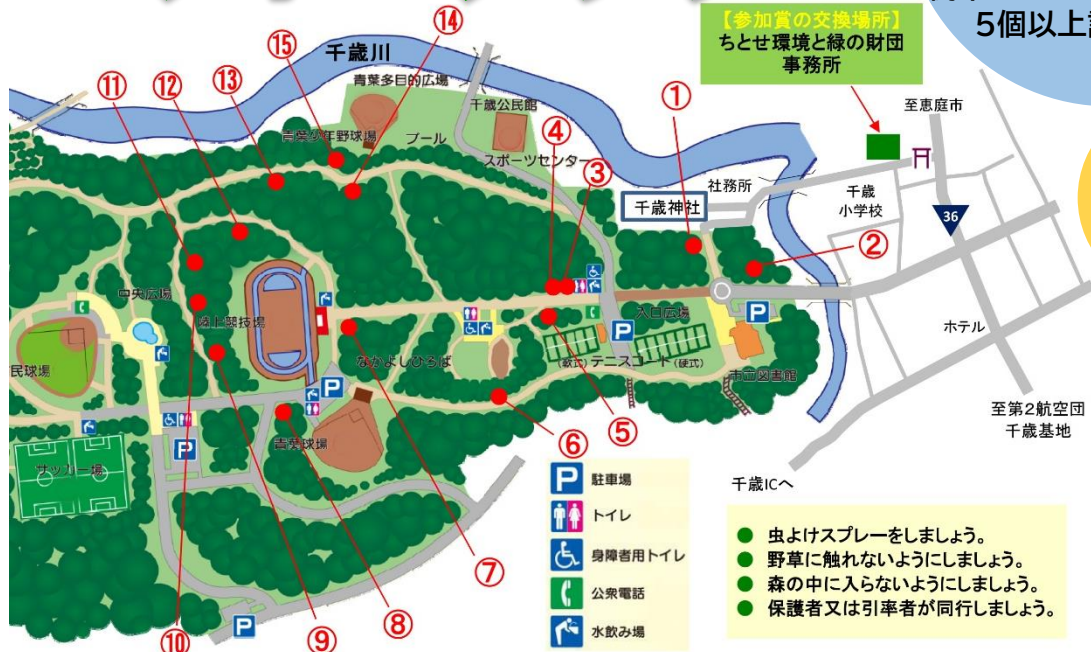

巨木をめぐる ウォークラリー

青葉公園内の
ハルニレ、ミズナラ、
コナラ、カツラの推定樹齢
約310年～485年の巨木
15本をめぐる。
巨木に設置された
樹木プレートキーワードを
5個以上記入します。

**参加
無料**

【参加賞の交換場所】
ちとせ環境と緑の財団
事務所

- 虫よけスプレーをしましょう。
- 野草に触れないようにしましょう。
- 森の中に入らないようにしましょう。
- 保護者又は引率者が同行しましょう。

実施期間 : 6月 1日(火)～8月31日(火)
実施場所 : 青葉公園内の巨木15本
参加対象 : 親子や家族、幼稚園・認定こども園・学童クラブ・少年団
 などの児童グループ

※必ず保護者、引率者が同行願います

がんばったこどもたち

※写真は令和2年度の様子です。

巨木を観察する児童の様子

<参加賞のもらい方>

財団事務所で解答用紙をもらい、樹木プレート内の「ひらがな」を5個以上記入すると、参加賞(子供向け玩具)を全員にプレゼント!
(ただし、1人毎月1回まで)