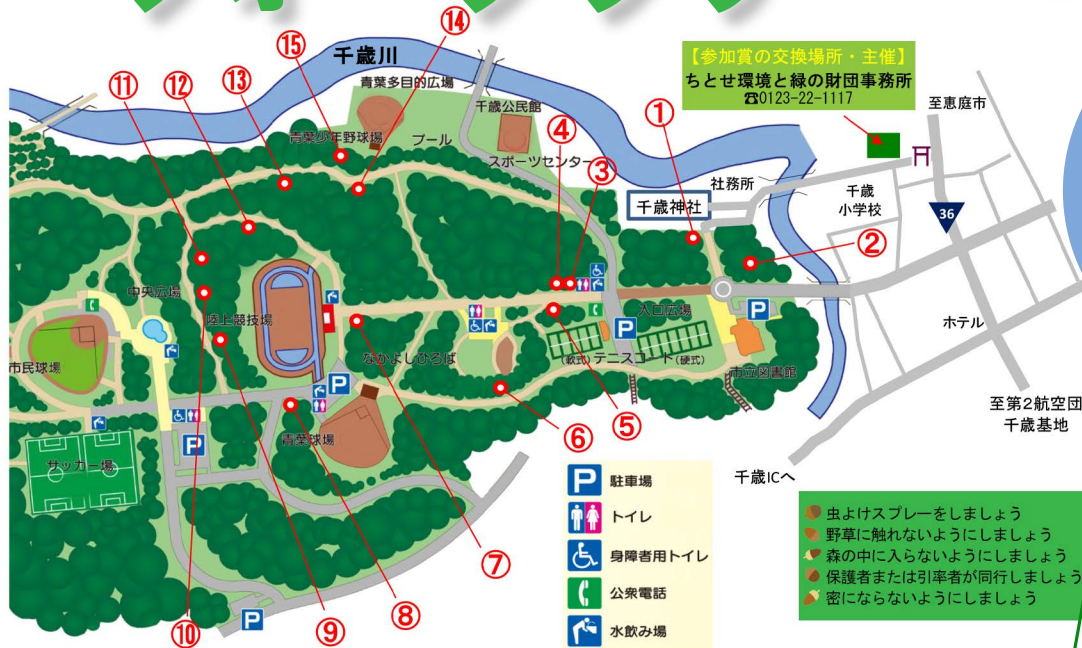

巨木をめぐる ウォークラリー

参加無料!!
キーワードは
毎月変わるよ!

青葉公園内の
ハルニレ、ミズナラ、
コナラ、カツラの
推定樹齢
200年を超える
巨木15本を
めぐります。

実施期間：6月1日（木）～9月30日（土）
実施場所：青葉公園内の巨木15本
参加対象：親子や家族、幼稚園・認定こども園
・学童クラブ・少年団などの児童グループ
※必ず保護者、引率者が同行願います。

巨木を探すこどもたち

～令和4年度の様子～

Check

解答用紙は
財団事務所の他、
千歳市立図書館等
市内公共施設に設置、
財団ホームページから
ダウンロードも
可能です

自然を感じるこどもたち

【参加賞のもらい方】
解答用紙に樹木プレート内の
キーワードを5個以上記入し、
財団事務所へお持ちいただくと
参加賞（子供向け玩具）を
全員にプレゼント！
（1人毎月1回まで）

参加賞は、
平日9：00～
17：00に
事務所で
お渡します

※ 財団は傷害保険に加入しませんので、保護者や引率者の
責任で対応してください。
※ 引率者向けのマニュアルをご用意しています。
（ご希望の方は、財団までご連絡ください。）