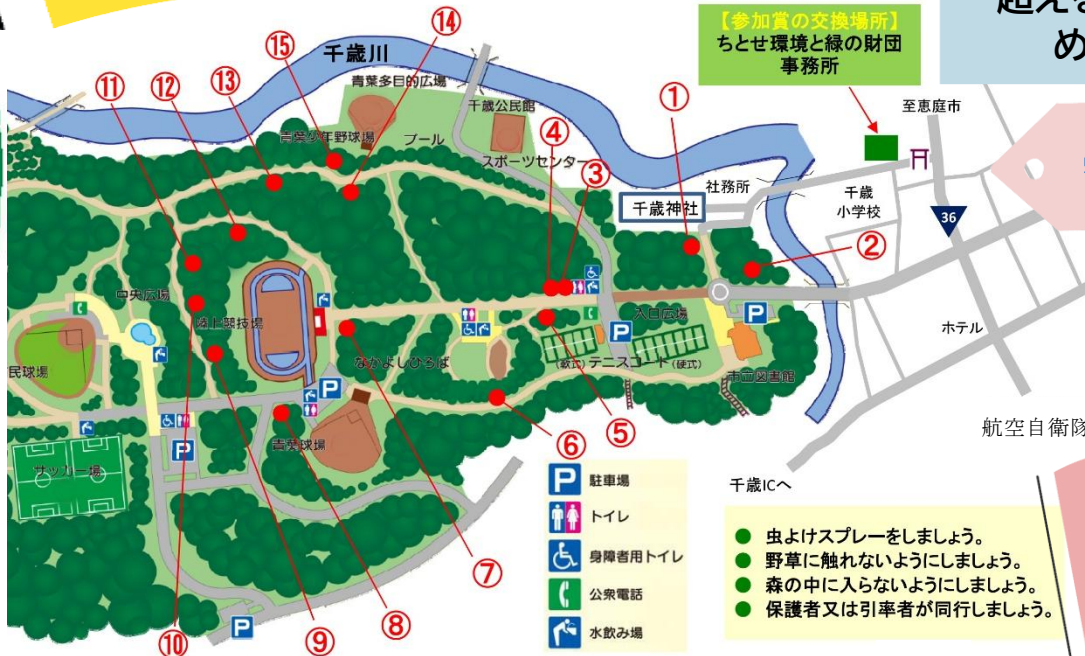

# 巨木をめぐる ウォークラリー

青葉公園内の  
ハルニレ、ミズナラ、  
コナラ、カツラの  
推定樹齢 200 年を  
超える巨木15本を  
めぐります。

**参加無料**

**キーワードは  
毎月変わる！**

実施期間：6月1日(月)～9月30日(水)  
 実施場所：青葉公園内の巨木15本  
 参加対象：親子や家族、幼稚園・認定こども園  
 ・学童クラブ・少年団などの児童グループ

**※必ず保護者、引率者が同行願います**

参加賞のもらい方

解答用紙に、樹木プレート内の  
キーワードを5個以上記入して  
財団事務所にお持ちください。  
参加賞(子供向け玩具等)を  
全員にプレゼン  
(1人毎月1回まで)

参加賞は、  
平日 9:00～17:00 に  
事務所でお渡します。

解答用紙は財団事務所の他、  
千歳市立図書館などの市内  
公共施設に設置しています。  
財団ホームページからの  
ダウンロードも可能です。

# 巨木をめぐるウォークラリー 青葉公園コース図

## 巨木をめぐるウォークラリー 解答用紙

ひらがなを5個以上  
記入すると参加賞  
をプレゼント!

①	②	③	④	⑤
⑥	⑦	⑧	⑨	⑩
⑪	⑫	⑬	⑭	⑮